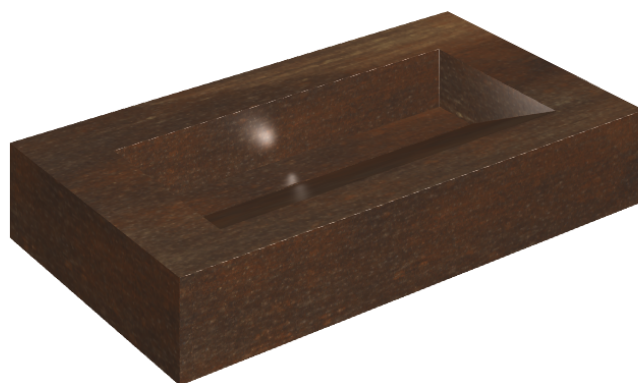

ИЗДЕЛИЕ С ВЫБРАННЫМИ ВАМИ ПАРАМЕТРАМИ.

Артикул:

620810000011

Fly Evo

Раковина 90

Облицовка изделия

Серфейс Кортен
Натуральный

Цвета и другие эстетические характеристики плитки на иллюстрациях на сайте являются ориентировочными. Перед покупкой всегда смотрите образцы вживую.