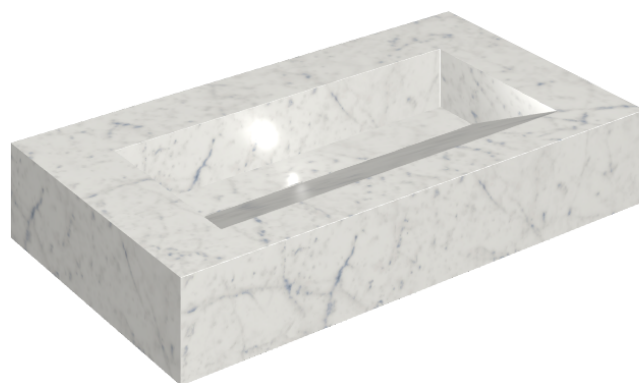

ИЗДЕЛИЕ С ВЫБРАННЫМИ ВАМИ ПАРАМЕТРАМИ.

Артикул:

620810000011

Fly Evo

Раковина 90

Облицовка изделия

Шарм Экстра
Каррара
Натуральный

Цвета и другие эстетические характеристики плитки на иллюстрациях на сайте являются ориентировочными. Перед покупкой всегда смотрите образцы вживую.