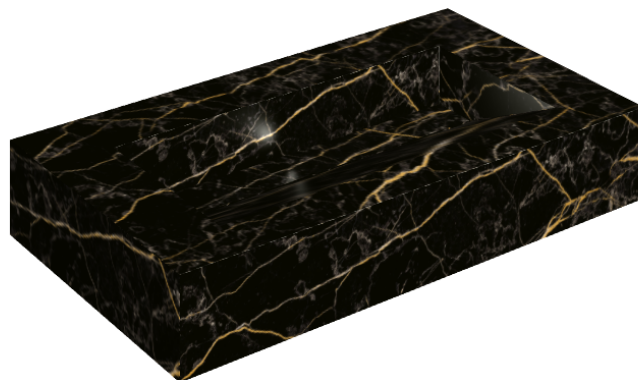

# Fly Evo

Раковина 90

Облицовка изделия

Шарм Экстра Лоран  
Натуральный

Цвета и другие эстетические характеристики плитки на иллюстрациях на сайте являются ориентировочными. Перед покупкой всегда смотрите образцы вживую.