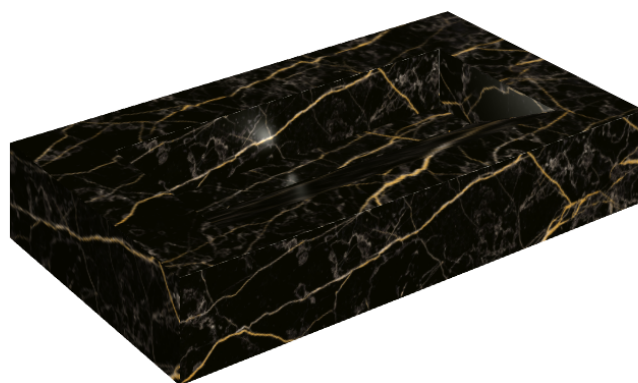

ИЗДЕЛИЕ С ВЫБРАННЫМИ ВАМИ ПАРАМЕТРАМИ.

Артикул:

620810000011

Fly Evo

Раковина 90

Облицовка изделия
Шарм Экстра Лоран
Натуральный

Цвета и другие эстетические характеристики плитки на иллюстрациях на сайте являются ориентировочными. Перед покупкой всегда смотрите образцы вживую.