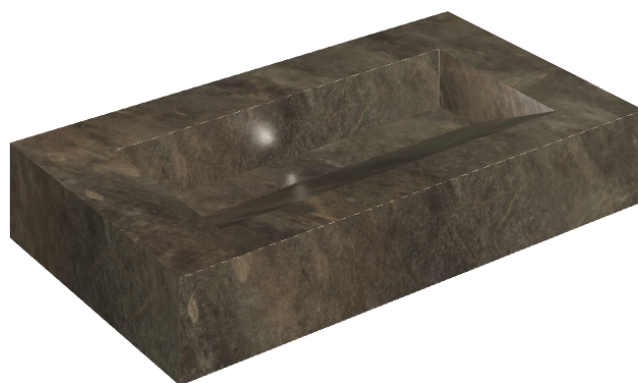

ИЗДЕЛИЕ С ВЫБРАННЫМИ ВАМИ ПАРАМЕТРАМИ.

Артикул:

620810000011

# Fly Evo

## Раковина 90

Облицовка изделия

Дженезис Меркури  
Браун Натуральный

Цвета и другие эстетические характеристики плитки на иллюстрациях на сайте являются ориентировочными. Перед покупкой всегда смотрите образцы вживую.