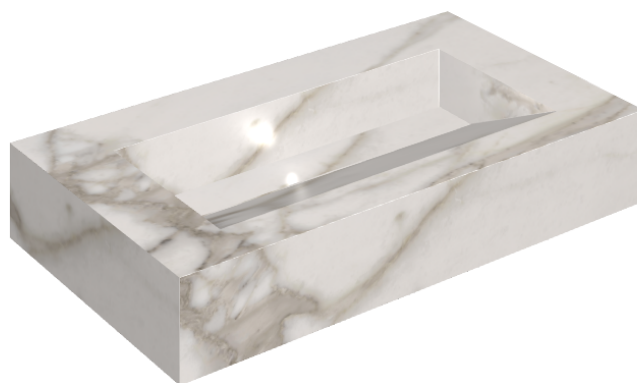

ИЗДЕЛИЕ С ВЫБРАННЫМИ ВАМИ ПАРАМЕТРАМИ.

Артикул:

620810000011

# Fly Evo

Раковина 90

Облицовка изделия

Шарм Эво Калакатта  
Натуральный

Цвета и другие эстетические характеристики плитки на иллюстрациях на сайте являются ориентировочными. Перед покупкой всегда смотрите образцы вживую.