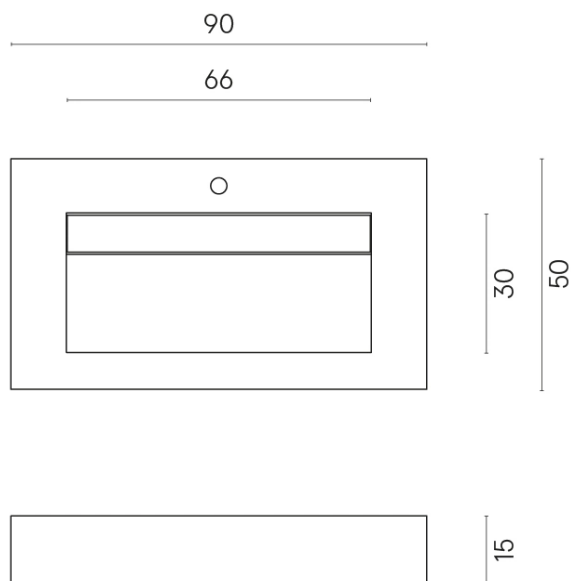

ИЗДЕЛИЕ С ВЫБРАННЫМИ ВАМИ ПАРАМЕТРАМИ.

Артикул:

620810000011

Fly Evo

Раковина 90

Облицовка изделия

Шарм Эво Калакатта
Натуральный

Цвета и другие эстетические характеристики плитки на иллюстрациях на сайте являются ориентировочными. Перед покупкой всегда смотрите образцы вживую.