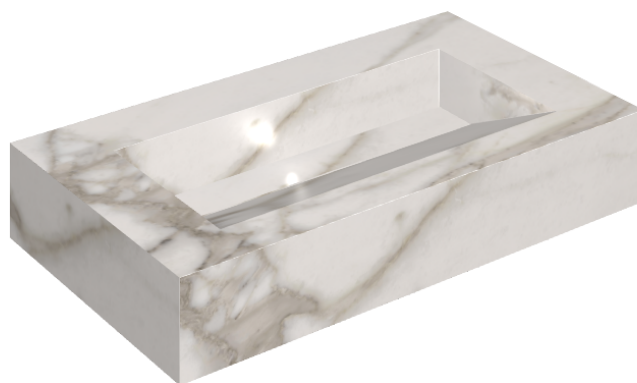

ИЗДЕЛИЕ С ВЫБРАННЫМИ ВАМИ ПАРАМЕТРАМИ.

Артикул:

620810000011

Fly Evo

Раковина 90

Облицовка изделия

Шарм Эво Калакатта
Натуральный

Цвета и другие эстетические характеристики плитки на иллюстрациях на сайте являются ориентировочными. Перед покупкой всегда смотрите образцы вживую.