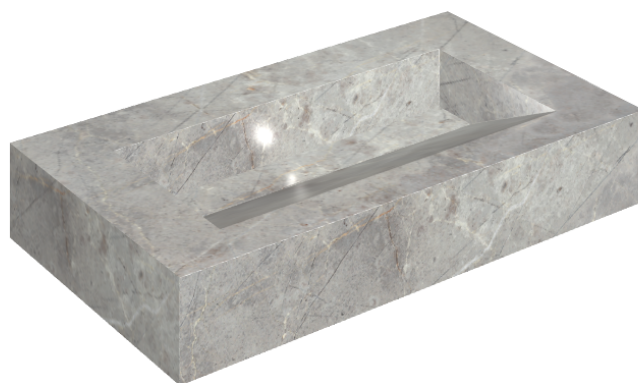

ИЗДЕЛИЕ С ВЫБРАННЫМИ ВАМИ ПАРАМЕТРАМИ.

Артикул:

620810000011

## Раковина 90

Облицовка изделия

Шарм Эво  
Имперiale  
Натуральный

Цвета и другие эстетические характеристики плитки на иллюстрациях на сайте являются ориентировочными. Перед покупкой всегда смотрите образцы вживую.