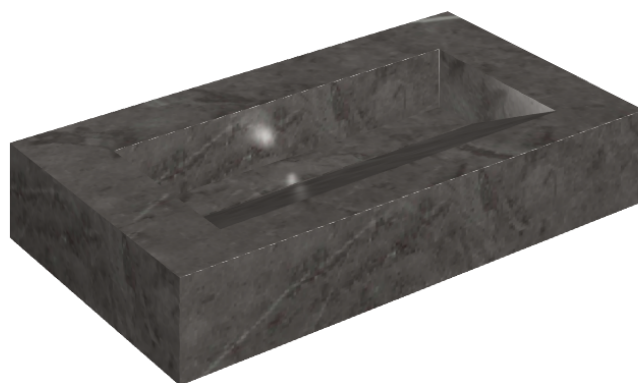

ИЗДЕЛИЕ С ВЫБРАННЫМИ ВАМИ ПАРАМЕТРАМИ.

Артикул:

620810000011

# Fly Evo

Раковина 90

Облицовка изделия

Шарм Эво Антрацит  
Натуральный

Цвета и другие эстетические характеристики плитки на иллюстрациях на сайте являются ориентировочными. Перед покупкой всегда смотрите образцы вживую.