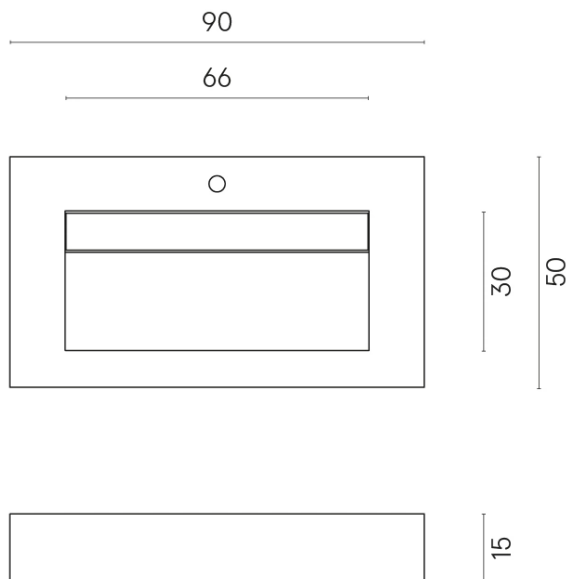

ИЗДЕЛИЕ С ВЫБРАННЫМИ ВАМИ ПАРАМЕТРАМИ.

Артикул:

620810000011

Fly Evo

Раковина 90

Облицовка изделия

Контемпора Карбон
Натуральный

Цвета и другие эстетические характеристики плитки на иллюстрациях на сайте являются ориентировочными. Перед покупкой всегда смотрите образцы вживую.