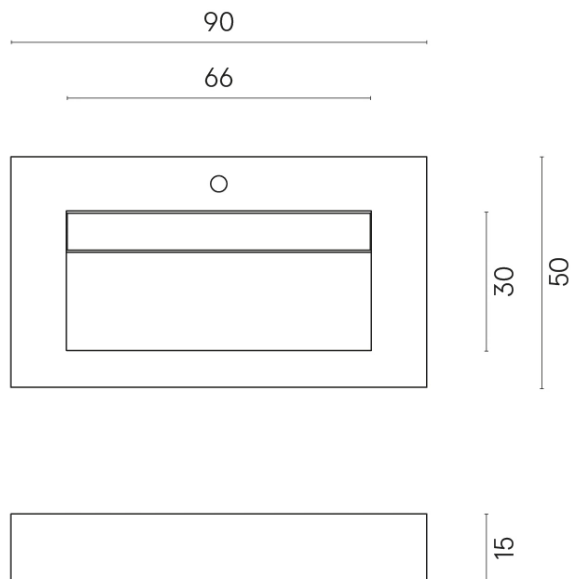

ИЗДЕЛИЕ С ВЫБРАННЫМИ ВАМИ ПАРАМЕТРАМИ.

Артикул:

620810000011

Fly Evo

Раковина 90

Облицовка изделия

Скайфолл Неро
Смеральдо
Натуральный

Цвета и другие эстетические характеристики плитки на иллюстрациях на сайте являются ориентировочными. Перед покупкой всегда смотрите образцы вживую.