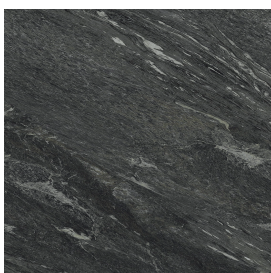

ИЗДЕЛИЕ С ВЫБРАННЫМИ ВАМИ ПАРАМЕТРАМИ.

Артикул:

620810000011

Fly Evo

Раковина 90

Облицовка изделия

Скайфолл Неро
Смеральдо
Натуральный

Цвета и другие эстетические характеристики плитки на иллюстрациях на сайте являются ориентировочными. Перед покупкой всегда смотрите образцы вживую.