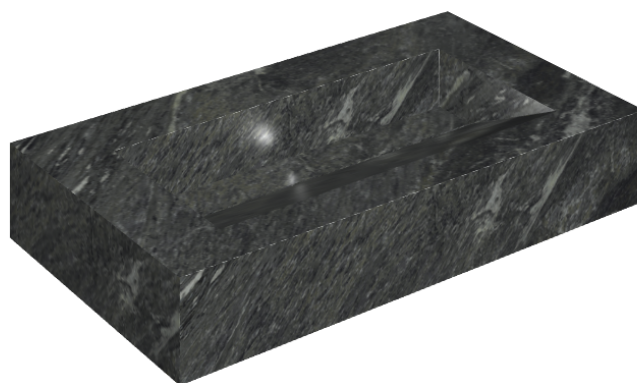

ИЗДЕЛИЕ С ВЫБРАННЫМИ ВАМИ ПАРАМЕТРАМИ.

Артикул:

620810000011

Fly Evo

Раковина 90

Облицовка изделия

Скайфолл Неро
Смеральдо
Натуральный

Цвета и другие эстетические характеристики плитки на иллюстрациях на сайте являются ориентировочными. Перед покупкой всегда смотрите образцы вживую.