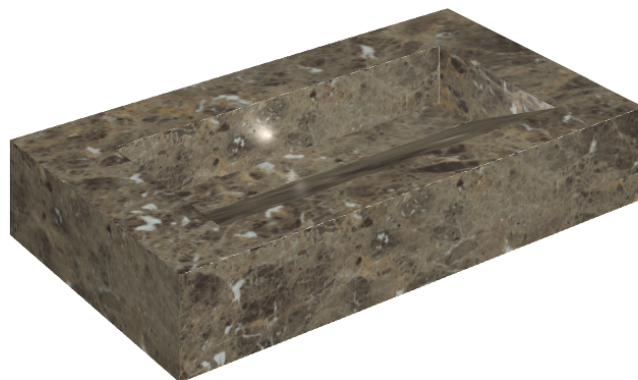

ИЗДЕЛИЕ С ВЫБРАННЫМИ ВАМИ ПАРАМЕТРАМИ.

Артикул:

620810000011

# Fly Evo

Раковина 90

Облицовка изделия

Шарм Делюкс  
Император Дарк  
Натуральный

Цвета и другие эстетические характеристики плитки на иллюстрациях на сайте являются ориентировочными. Перед покупкой всегда смотрите образцы вживую.