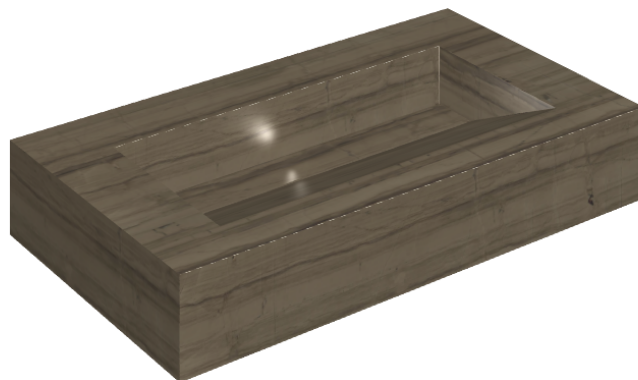

ИЗДЕЛИЕ С ВЫБРАННЫМИ ВАМИ ПАРАМЕТРАМИ.

Артикул:

620810000011

# Fly Evo

Раковина 90

Облицовка изделия

Шарм Эдванс  
Элегант Браун  
Натуральный

Цвета и другие эстетические характеристики плитки на иллюстрациях на сайте являются ориентировочными. Перед покупкой всегда смотрите образцы вживую.