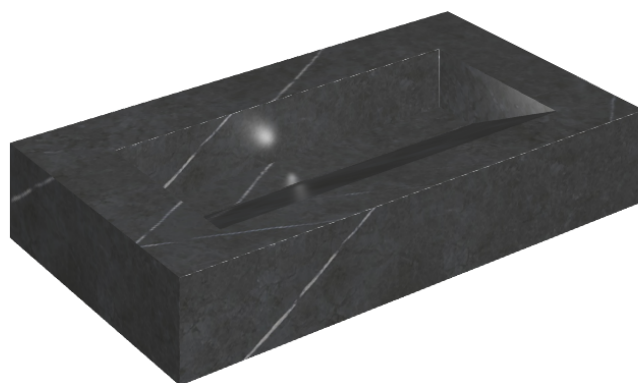

ИЗДЕЛИЕ С ВЫБРАННЫМИ ВАМИ ПАРАМЕТРАМИ.

Артикул:

620810000011

# Fly Evo

Раковина 90

Облицовка изделия

Метрополис  
Имperiал Блэк  
Натуральный

Цвета и другие эстетические характеристики плитки на иллюстрациях на сайте являются ориентировочными. Перед покупкой всегда смотрите образцы вживую.