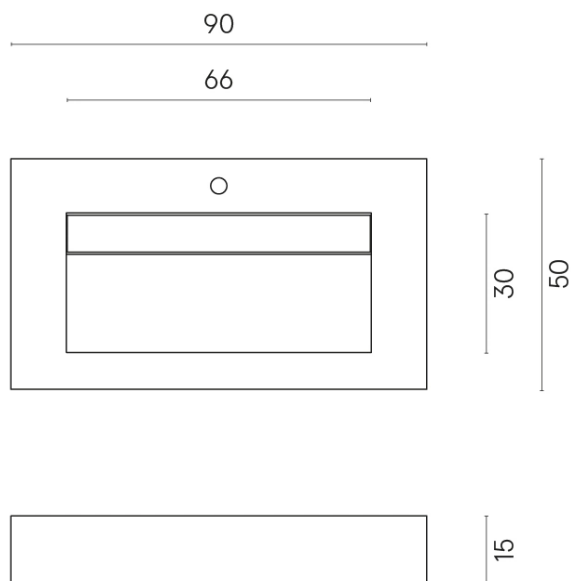

ИЗДЕЛИЕ С ВЫБРАННЫМИ ВАМИ ПАРАМЕТРАМИ.

Артикул:

620810000011

Fly Evo

Раковина 90

Облицовка изделия

Континуум Петрол
Натуральный

Цвета и другие эстетические характеристики плитки на иллюстрациях на сайте являются ориентировочными. Перед покупкой всегда смотрите образцы вживую.