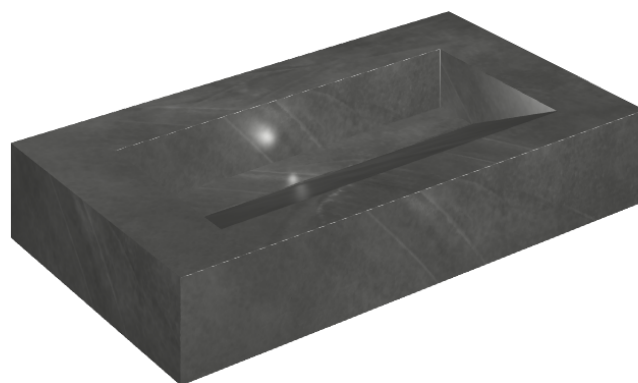

ИЗДЕЛИЕ С ВЫБРАННЫМИ ВАМИ ПАРАМЕТРАМИ.

Артикул:

620810000011

Fly Evo

Раковина 90

Облицовка изделия

Континуум Петрол
Натуральный

Цвета и другие эстетические характеристики плитки на иллюстрациях на сайте являются ориентировочными. Перед покупкой всегда смотрите образцы вживую.