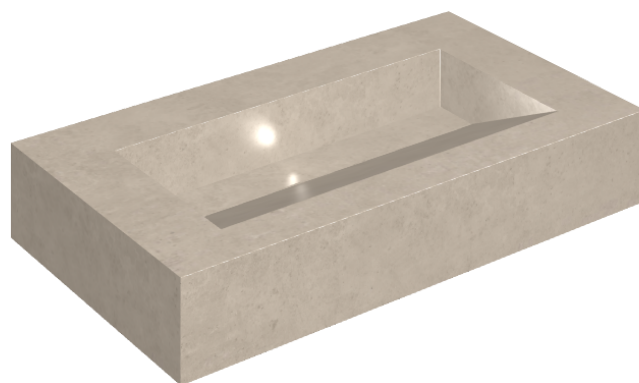

ИЗДЕЛИЕ С ВЫБРАННЫМИ ВАМИ ПАРАМЕТРАМИ.

Артикул:

620810000011

# Fly Evo

Раковина 90

Облицовка изделия

Этернум Крим  
Натуральный

Цвета и другие эстетические характеристики плитки на иллюстрациях на сайте являются ориентировочными. Перед покупкой всегда смотрите образцы вживую.