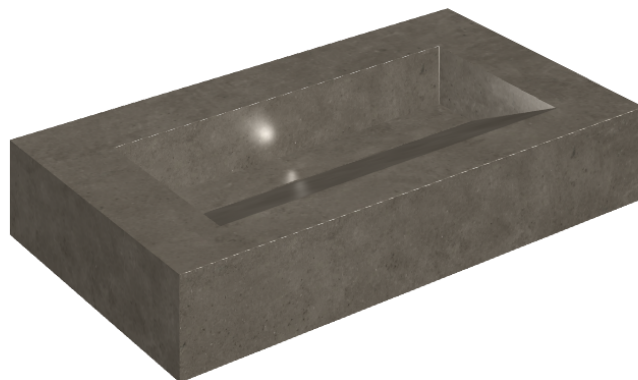

ИЗДЕЛИЕ С ВЫБРАННЫМИ ВАМИ ПАРАМЕТРАМИ.

Артикул:

620810000011

# Fly Evo

Раковина 90

Облицовка изделия

Этернум Кофи  
Натуральный

Цвета и другие эстетические характеристики плитки на иллюстрациях на сайте являются ориентировочными. Перед покупкой всегда смотрите образцы вживую.