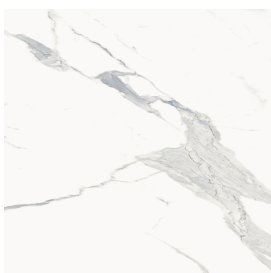

ИЗДЕЛИЕ С ВЫБРАННЫМИ ВАМИ ПАРАМЕТРАМИ.

Артикул:

620810000011

Fly Evo

Раковина 90

Облицовка изделия

Стелларис
Статуарио Уайт
Натуральный

Цвета и другие эстетические характеристики плитки на иллюстрациях на сайте являются ориентировочными. Перед покупкой всегда смотрите образцы вживую.