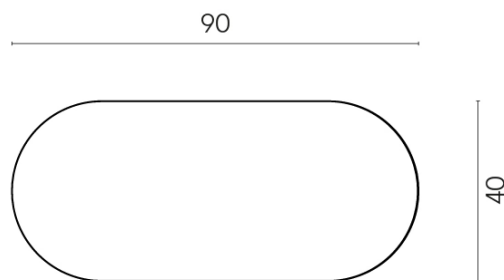

ИЗДЕЛИЕ С ВЫБРАННЫМИ ВАМИ ПАРАМЕТРАМИ.

Артикул: 620840000001

Lounge

Журнальный Столик 90

Облицовка изделия

Шарм Экстра
Силвер Натуральный

Цвета и другие эстетические характеристики плитки на иллюстрациях на сайте являются ориентировочными. Перед покупкой всегда смотрите образцы вживую.