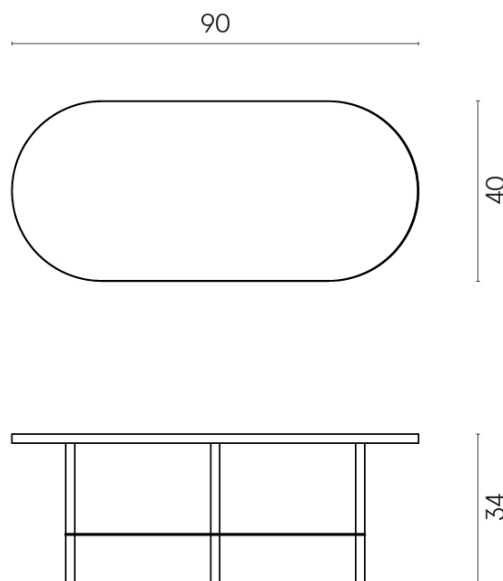

ИЗДЕЛИЕ С ВЫБРАННЫМИ ВАМИ ПАРАМЕТРАМИ.

Артикул: 620840000001

Lounge

Журнальный Столик 90

Облицовка изделия

Шарм Экстра
Атлантик
Натуральный

Цвета и другие эстетические характеристики плитки на иллюстрациях на сайте являются ориентировочными. Перед покупкой всегда смотрите образцы вживую.