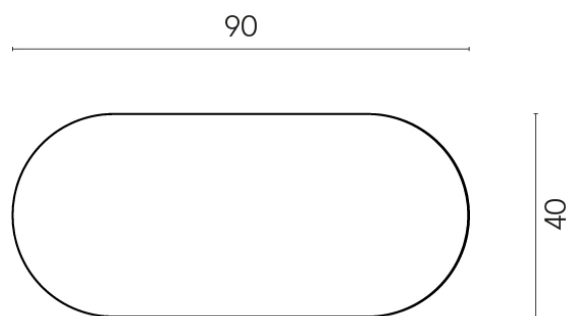

ИЗДЕЛИЕ С ВЫБРАННЫМИ ВАМИ ПАРАМЕТРАМИ.

Артикул:

620840000001

Lounge

Журнальный Столик 90

Облицовка изделия

Шарм Экстра Лоран
Натуральный

Цвета и другие эстетические характеристики плитки на иллюстрациях на сайте являются ориентировочными. Перед покупкой всегда смотрите образцы вживую.