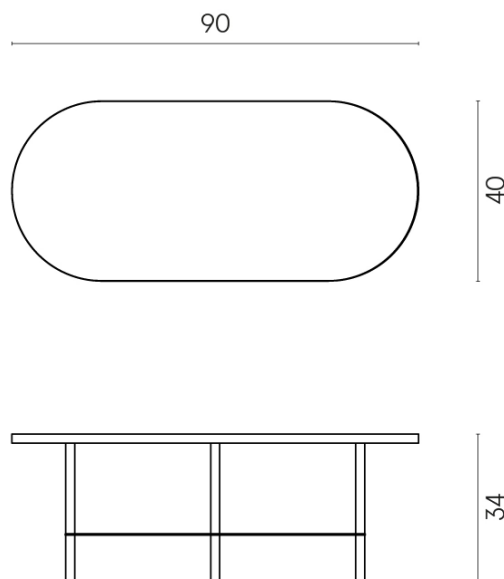

ИЗДЕЛИЕ С ВЫБРАННЫМИ ВАМИ ПАРАМЕТРАМИ.

Артикул:

620840000001

Lounge

Журнальный Столик 90

Облицовка изделия

Этернум Кофи
Натуральный

Цвета и другие эстетические характеристики плитки на иллюстрациях на сайте являются ориентировочными. Перед покупкой всегда смотрите образцы вживую.